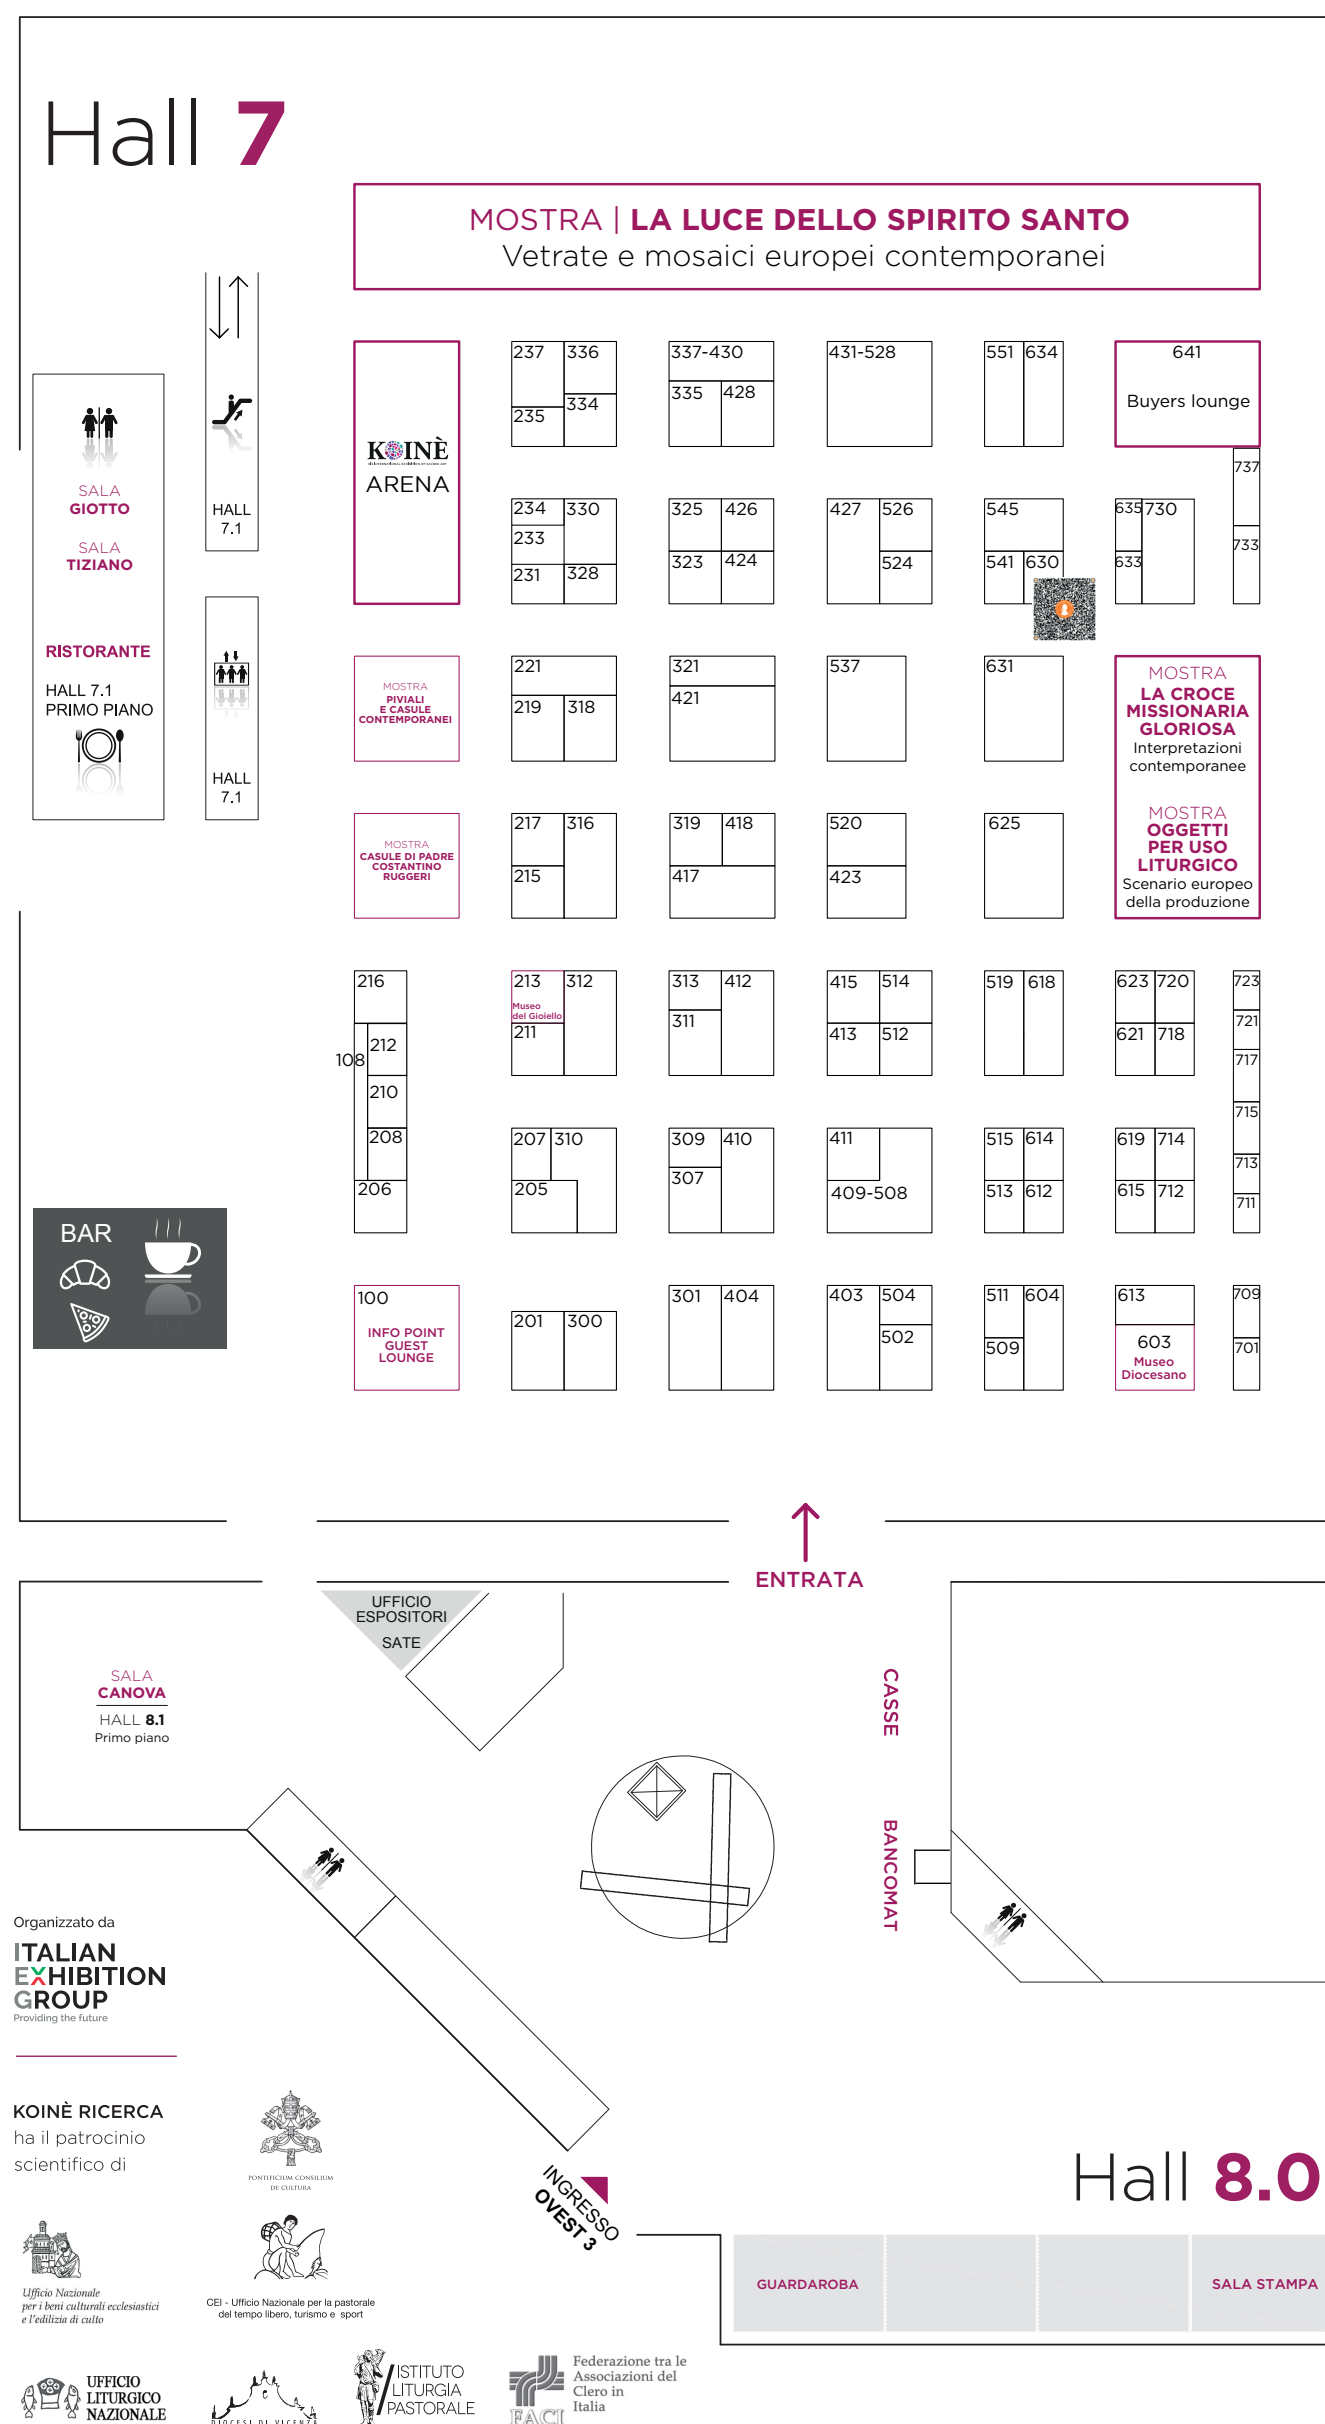

Ore 10.00-12.30 | PRIMA SESSIONE - Sala Giotto

Ore 15.00-17.30 | SECONDA SESSIONE - Sala Giotto

Ore 10.00-12.30 | TERZA SESSIONE

MARTEDÌ 26 OTTOBRE - Sala Giotto

Ore 17.30 | Evento

IL PREMIO DI ARCHITETTURA SACRA "FRATE SOLE"

Sala Tiziano

Ore 9.45 | Laboratorio Esperienziale

L'ARTE FLOREALE A SERVIZIO DELLA LITURGIA

A cura delle Pie Discepolo del Divin Maestro

Koinè Arena

Elenco espositori

24 - 26
OTTOBRE
2021

Quartiere
fieristico di
Vicenza